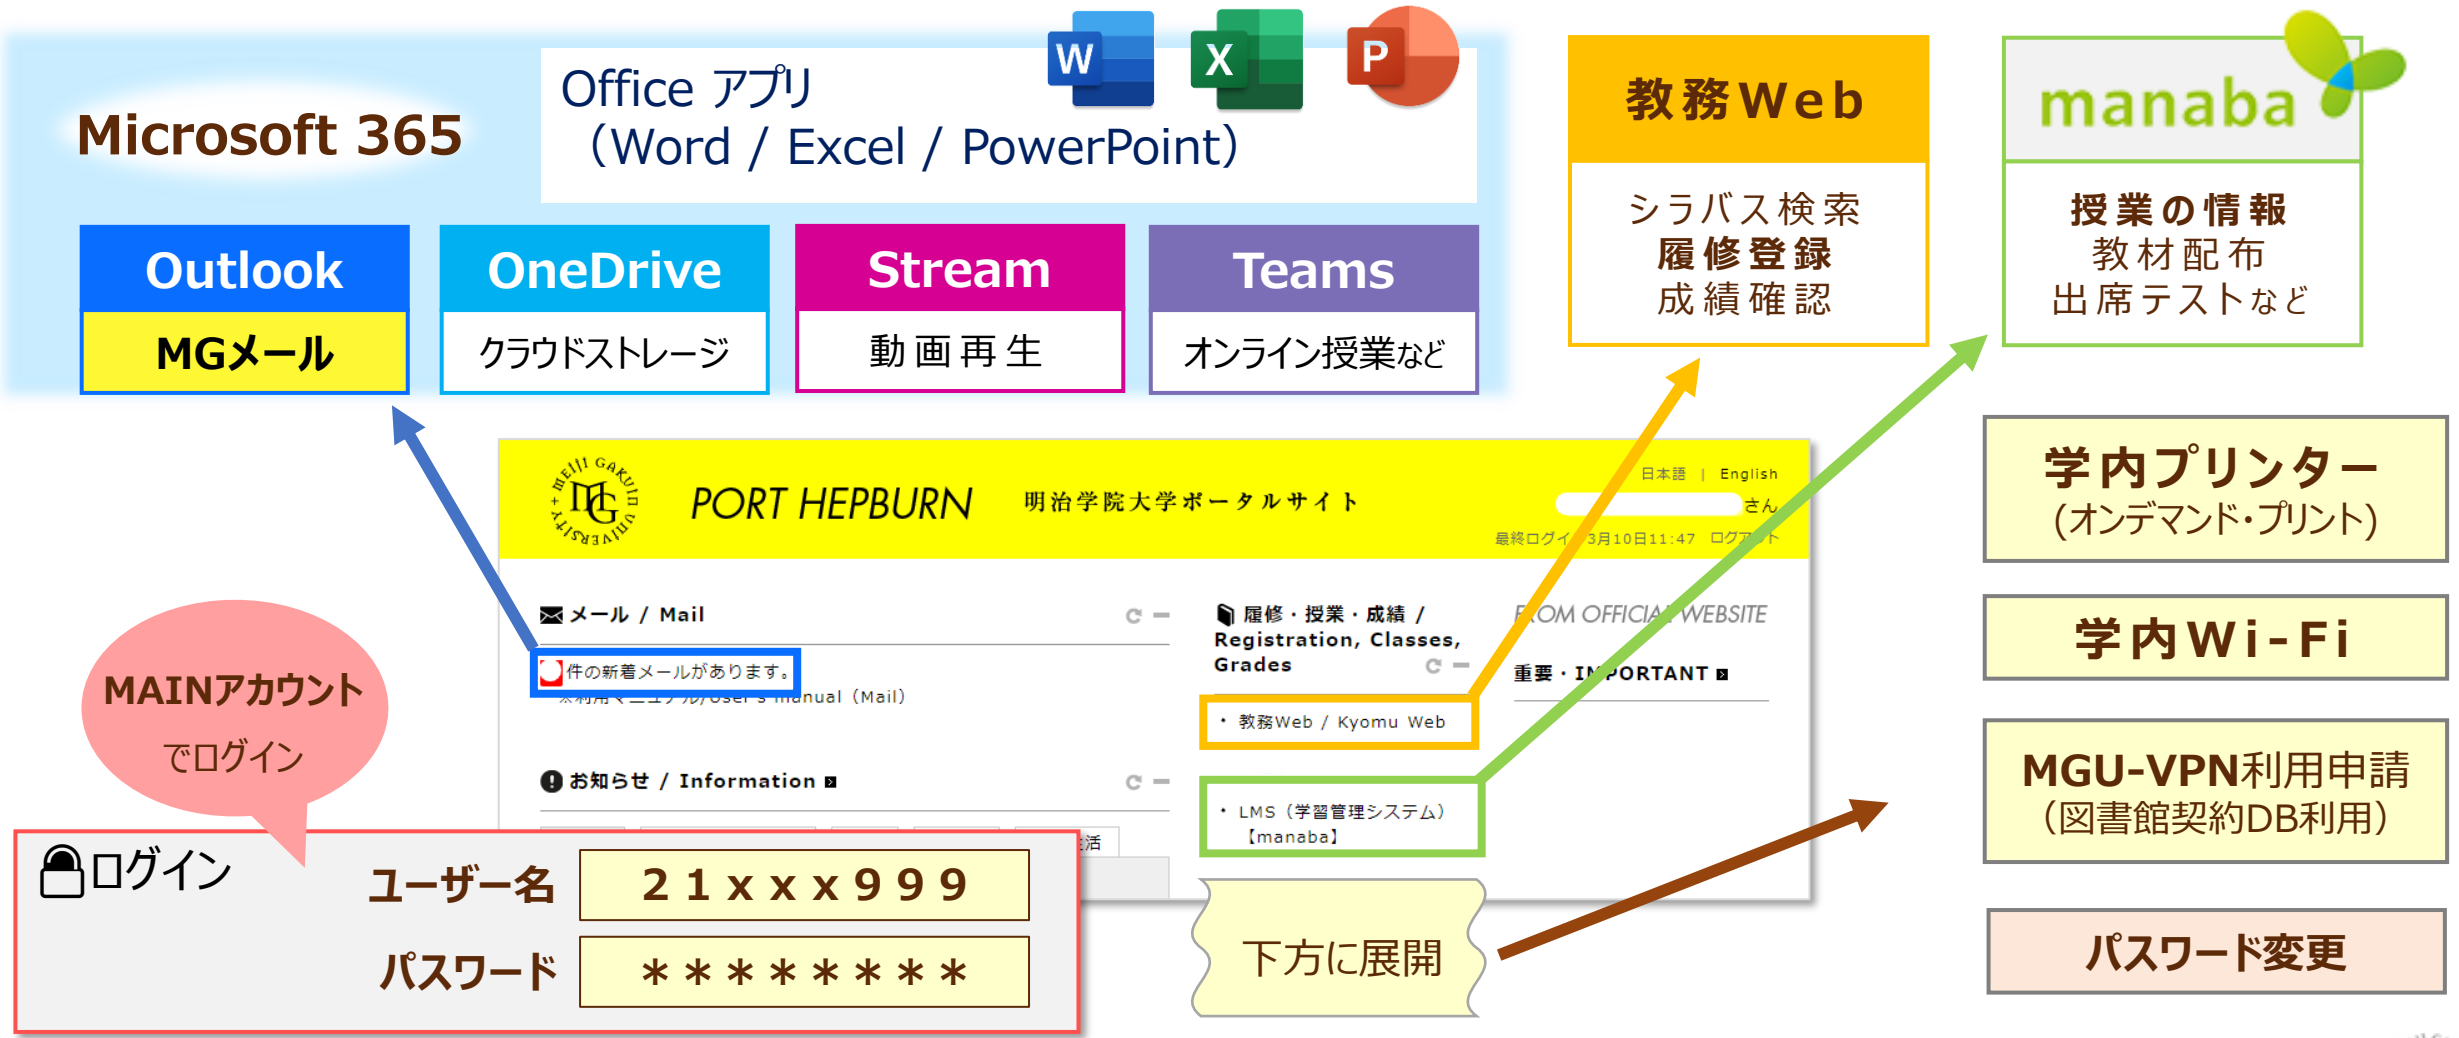

## ■ポートヘボンとは、

基本のポータルサイトです。大学からのお知らせや各種リンクがあります。

■MAIN（メイン）アカウントとは、  
Meijigakuin Academic Information Networkの略称です

### ▼本学における重要な規則です

**CHECK !**

下記のリンクからサイトを確認してください。  
内容を理解し、ルールを守ってご利用ください。